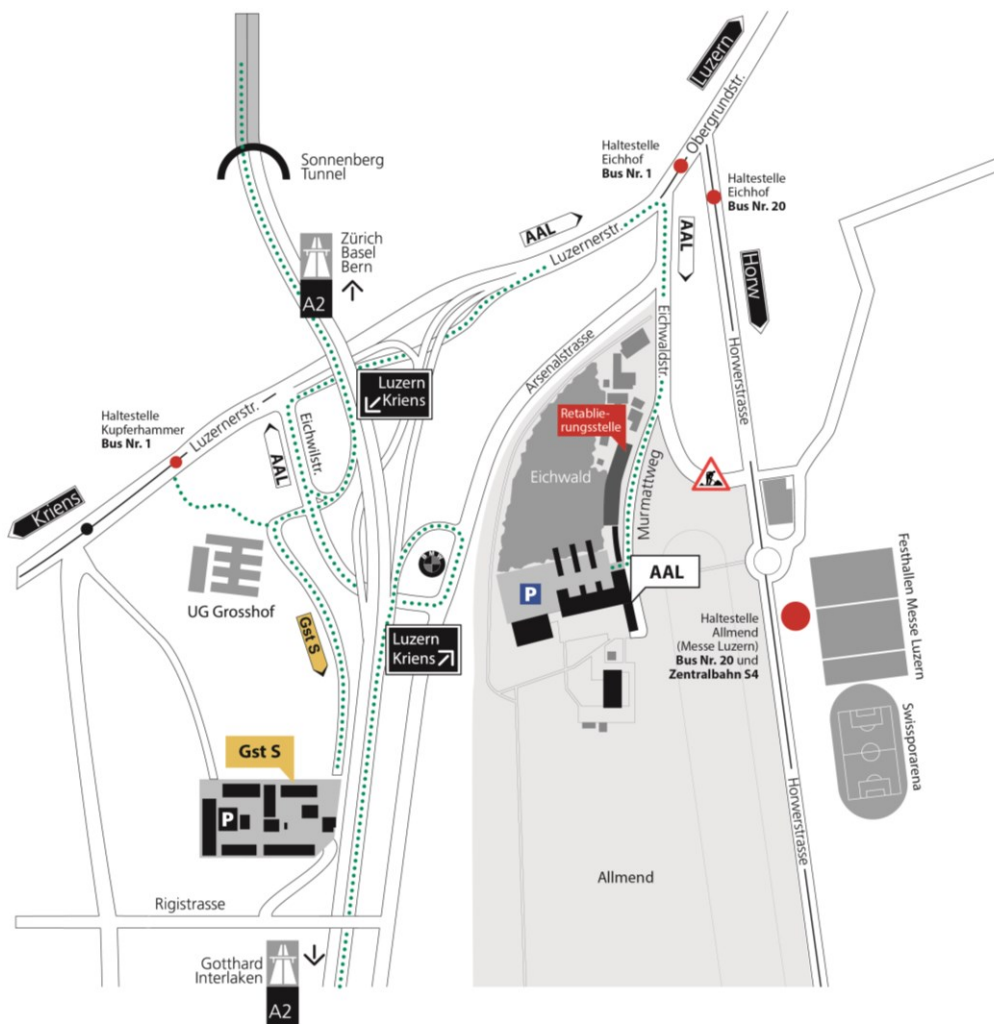

Anfahrtsplan

Das AAL verfügt über eine Parkplatzbewirtschaftung. Gäste und Besucher des AAL und des Restaurants Murmatt parkieren kostenlos.

Auto:

Das Armee-Ausbildungszentrum (AAL) ist in 3 Minuten ab Autobahnausfahrt „Luzern/Kriens“ - folgen Sie den Wegweisern "AAL" - erreichbar.

Hinweis:

Von November 2015 - bis Dezember 2016 werden auf der Eichwaldstrasse und dem Murmattweg die Werk- und Kanalisationsleitungen etappenweise erneuert. In dieser Zeit muss mit erschwerten Zufahrtsbedingungen gerechnet werden (Kurve Eichwaldstrasse gesperrt).

Öffentliche Verkehrsmittel ab Hauptbahnhof/Busbahnhof Luzern:

Verbindung	Richtung	Haltestelle	Fahrzeit
Verkehrsbetriebe Luzern Bus 20	Horw (Technikumstrasse)	Allmend (Messe Luzern)	7 Min.
Verkehrsbetriebe Luzern Bus 1	Obernau	Eichhof	6 Min.
Zentralbahn S4	Stans	Luzern Allmend/Messe	3 Min.